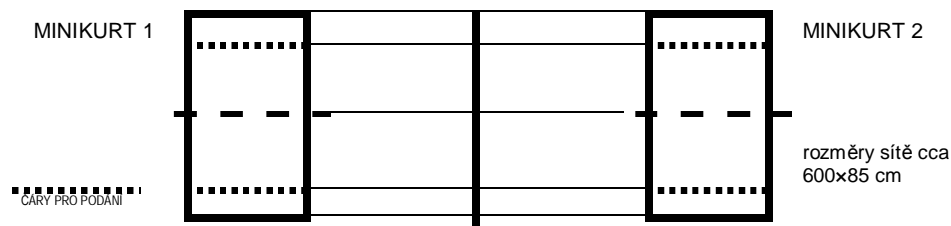

Technická ustanovení

- PŘEDPIS:** Hraje se podle pravidel a soutěžního řádu pro minitenis a babytenis (viz www.minitenis.cz nebo www.babytenis.cz) a podle ustanovení tohoto rozpisu.
- SYSTÉM SOUTĚŽÍ:** Soutěže v babytenisu se hrají způsobem každý s každým na místech podle vylosování, jednokolově. Soutěže v minitenisu se hrají turnajovým způsobem, přičemž při každém turnaji se všechna družstva příslušné skupiny navzájem utkají systémem každý s každým. Na závěr minitenisové ligy se uskuteční finálové turnaje o konečné pořadí – tato akce bude mít samostatný rozpis.
Utkání se hrají jako jednodenní. Hoši a dívky startují společně (může se tedy utkat i hoch proti dívce). V případě remízy rozhoduje o vítězi v minitenisu rozdíl setů (při jeho rovnosti rozdíl bodů), v babytenisu pak rozdíl her (při rovnosti bodů (minitenis) a her (babytenis) rozhoduje o vítězi utkání zápas prvních hráčů.
- SYSTÉM UTKÁNÍ:** **a) MINITENIS** (základní pravidla jsou uvedena na str.3)
Utkání zahrnuje pouze dvouhry. Družstva jsou čtyřčlenná a hráči se utkají celkem v 8 zápasech (1-1,2-2,3-3,4-4,1-2,2-1,3-4,4-3). Jednotlivý zápas se hraje na dva vítězné sety do 10 bodů (jednoduché počítání) – za stavu 9:9 rozhodující bod. K utkání postačí jeden běžný tenisový dvorec, na němž se vytvoří dva dvorce minitenisové podle obrázku: